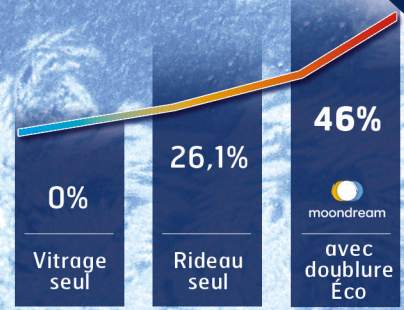

# DOUBLURE THERMIQUE

Doublure rideau / **HIVER Éco**

Votre rideau

Doublure thermique Moondream

Jusqu'à  
**46%**  
d'économie de  
chauffage

Mesure de l'économie de chauffage réalisée dans une pièce avec un vitrage seul, un vitrage équipé d'un rideau seul et un vitrage équipé d'un rideau doublé avec **Hiver Éco** de **Moondream**. Procès verbal N°M101 du bureau d'études ENVEHO du 02/09/2009.